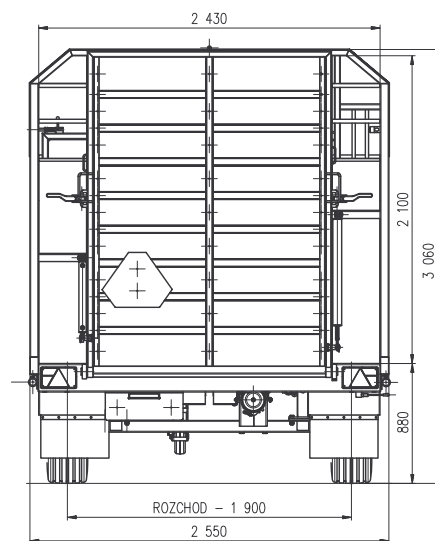

ZÁKLADNÍ ROZMĚRY [mm]	
Max.délka včetně oje	9320
Max.šířka	2450
Max.výška od země s nástavky bez nástavků	3060 -
Výška ložné plochy od země	880
	-
Výška závěsného oka od země	770 - 935
HMOTNOST [kg]	
Pohotovostní (bez/s nástavky)	3050
Užitečná povolená (bez/s nástavky)	7950
Celková max.	11000
NÁPRAVA	
Typ	ADR, odpružený tandem 10t
Rozchod kol [mm]	1900
Rozvor [mm]	990
Rozměr pneumatik	10,0/75x15,3 18PR
Rozměr diskových kol	9,00x15,3
Připojovací rozměry disku	Ø160/Ø205
Počet/rozměr kol. šroubů	6/ M18x1,5
Brzdový buben	300x90
Brzdy -provozní vzduchové -parkovací	dvouhadicové ruční mechanická
VŠEOBECNĚ	
Max.rychlost	40km/h
Spojovací zařízení	závěsné oko Ø40
Zatížení oje (prázdný/plný)	370/950 kg
Svahová dostupnost	9°
Napětí elektroinstalace	12V
Tlak vzduchu v pneumatikách	710kPa
Tlak vzduchu v brzděném systému	min.650kPa
Tlak v hydraulickém systému	-

NÁSTAVBA	
Délka ložné plochy	7540
Šířka ložné plochy	2430
Světlná výška bočnic + nástavků	1167/2110
Velikost ložné plochy	18,3m ²
Měřítko 1:50	Kreslil : Pikula Datum : 1.4.2008
	Schválil: Hladký
	Název výrobku: TRAKTOROVÝ NÁVĚS PŘEPRAVNÍK ZVÍŘAT