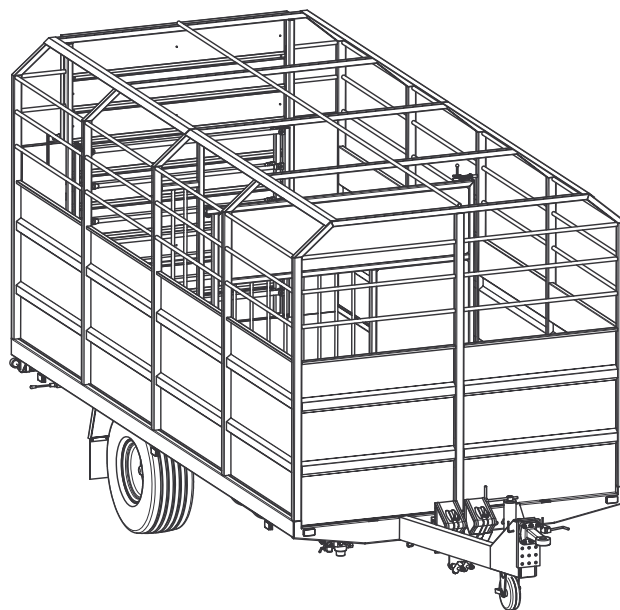

ZÁKLADNÍ ROZMĚRY [mm]	
Max.délka včetně oje	6792
Max.šířka	2450
Max.výška od země s nástavky bez nástavků	2960 -
Výška ložné plochy od země	818
Max.výška při sklápění dozadu 50° (bez/s nástavky) doboku 45°	- -
Výška závěsného oka od země	815 - 980
HMOTNOST [kg]	
Pohotovostní (bez/s nástavky)	2040
Užitečná povolená (bez/s nástavky)	5000
Celková max.	7040
NÁPRAVA	
Typ	ADR, neodpružená
Rozchod kol [mm]	1900
Rozvor [mm]	-
Rozměr pneumatik	10,0/75x15,3 18PR
Rozměr diskových kol	9,00x15,3
Připojovací rozměry disku	Ø160/Ø205
Počet/rozměr kol. šroubů	6/ M18x1,5
Brzdový buben	300x90
Brzdy -provozní vzduchové -parkovací	dvouhadicové ruční mechanická
VŠEOBECNĚ	
Max.rychlost	25km/h
Spojovací zařízení	závěsné oko Ø40
Zatížení oje (prázdný/plný)	250/830 kg
Svahová dostupnost	9°
Napětí elektroinstalace	12V
Tlak vzduchu v pneumatikách	710kPa
Tlak vzduchu v brzděném systému	min.650kPa
Tlak v hydraulickém systému	max.18MPa
NÁSTAVBA	
Délka ložné plochy	5010
Šířka ložné plochy	2330
Světlná výška bočnic + nástavků	2100
Velikost ložné plochy	11,6m <sup>2</sup>
Měřítka 1:50	Kreslil : Pikula Datum : 9.10.2007
	Schválil: Hladký
	Název výrobku: TRAKTOROVÝ NÁVĚS PŘEPRAVNÍK ZVÍŘAT

Typové označení:

NS5 PZ

Obchodní název:

GARANT

**ZDT**  
Nové Veselí